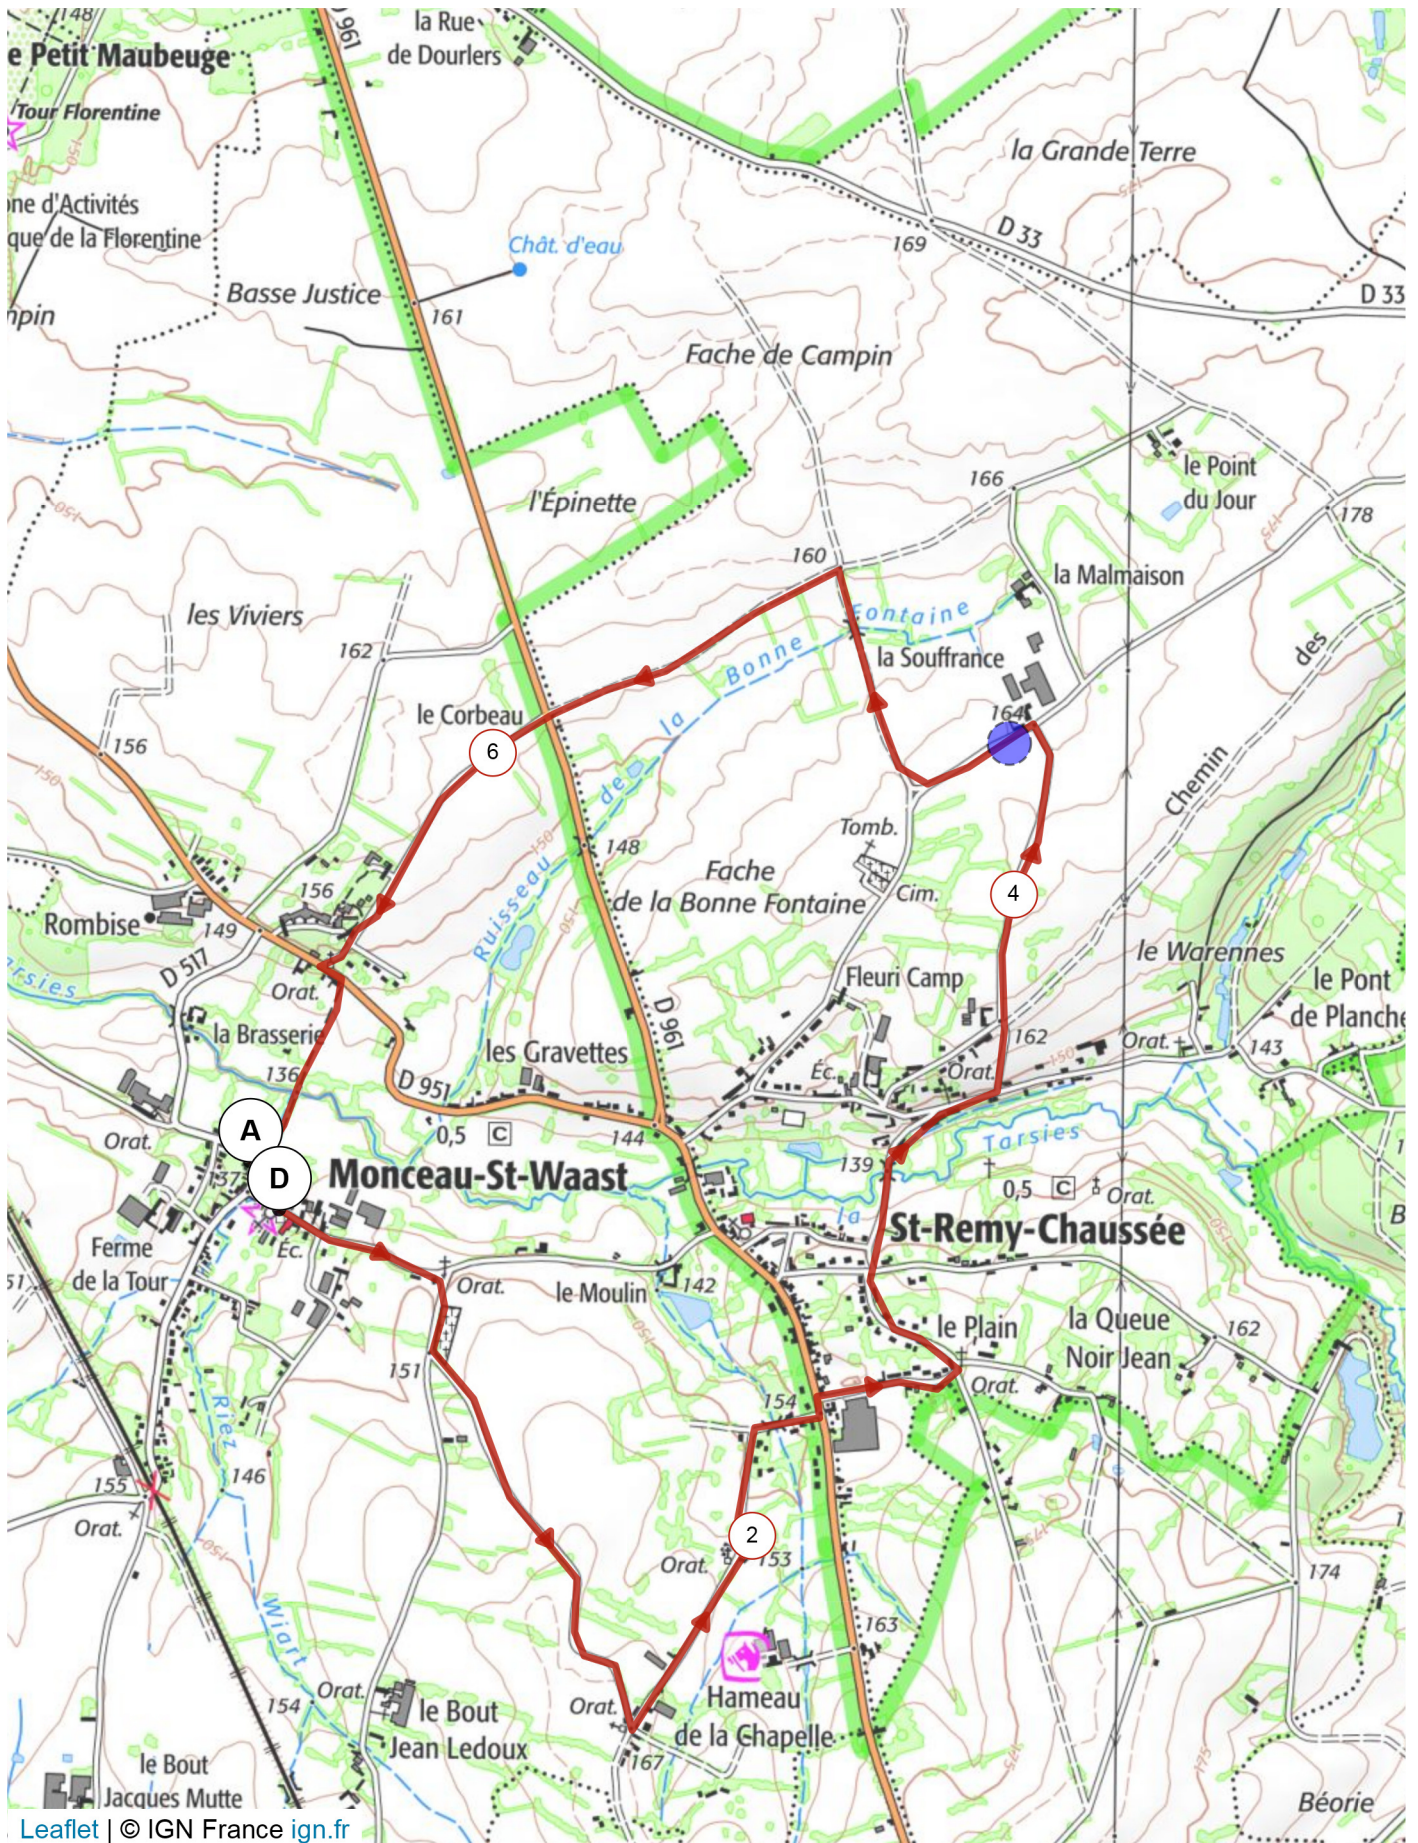

# 12670183 | Randonnée pédestre | SARS MONCEAU  
ST WAAST PP

Monceau-Saint-Waast -> Monceau-Saint-Waast

7.103 km ↑ 75 m ↓ 76 m ▲ 137 m ▲ 170 m

Le droit de reproduction est strictement réservé à un usage personnel et privé. Lors de la pratique de votre activité, veillez à respecter les propriétés et chemins privés et assurez-vous de la praticabilité du parcours.